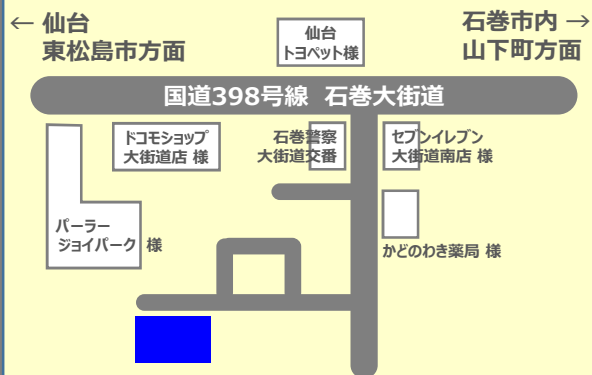

# GARAGE HOUSE

構造見学会 10月28~29日  
【土・日】10時~17時迄

TEL : 022-290-5441 Mail : info@produce-d.com  
所在地 : 宮城県多賀城市町前2-7-6

produce・D  
株式会社 プロデュース・D

木造3階建て**ガレージハウスの構造見学会**を  
催しますので是非ご来場下さい。  
(基礎・フレーム・構造金物などがご覧頂けます)

Enjoyはすぐ傍に  
賢く楽しく暮らすガレージハウス

『 ストローグ構法で高精度住宅をお約束する produce・D 』

▶ <http://www.produce-d.com/>

『 produce・D YouTube チャンネル 』

▶ <https://www.youtube.com/user/produceDDD>

スマートフォン用QRコード